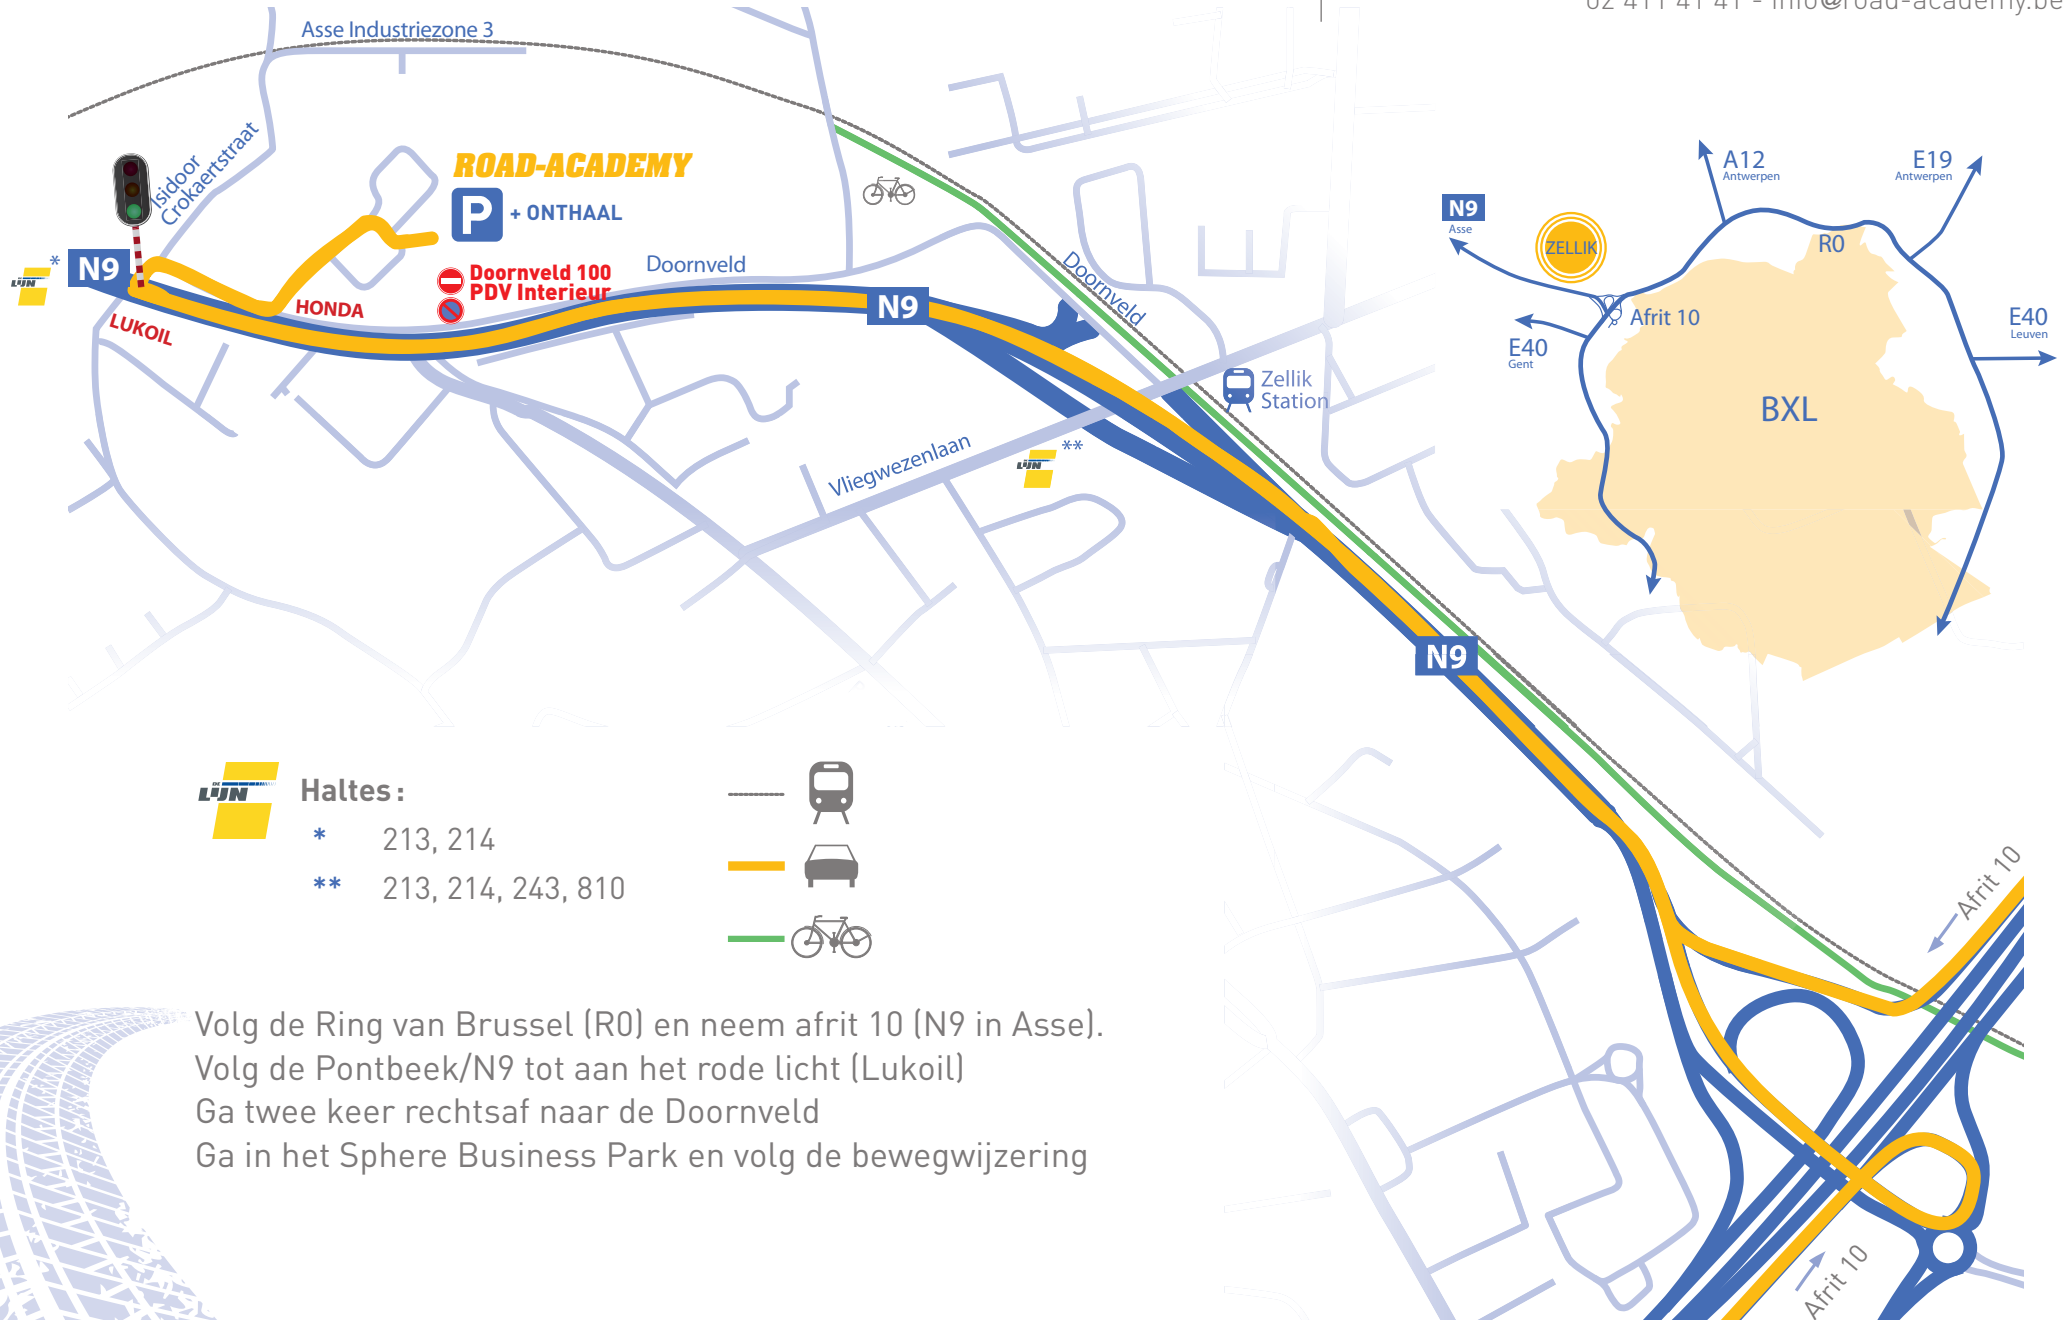

www.ROAD-ACADEMY.be

NIEUW TOEGANGSPLAN

Road-Academy – OCF088
Pro Active Driving School – TVA/BTW BE 0862729777
Sphere Business Park unit 9 - Doornveld 169 (Z3)
1731 Zellik
02 411 41 41 - info@road-academy.be

Haltes:

* 213, 214

** 213, 214, 243, 810

Volg de Ring van Brussel (R0) en neem afrit 10 (N9 in Asse).
Volg de Pontbeek/N9 tot aan het rode licht (Lukoil)
Ga twee keer rechtsaf naar de Doornveld
Ga in het Sphere Business Park en volg de bewegwijzering